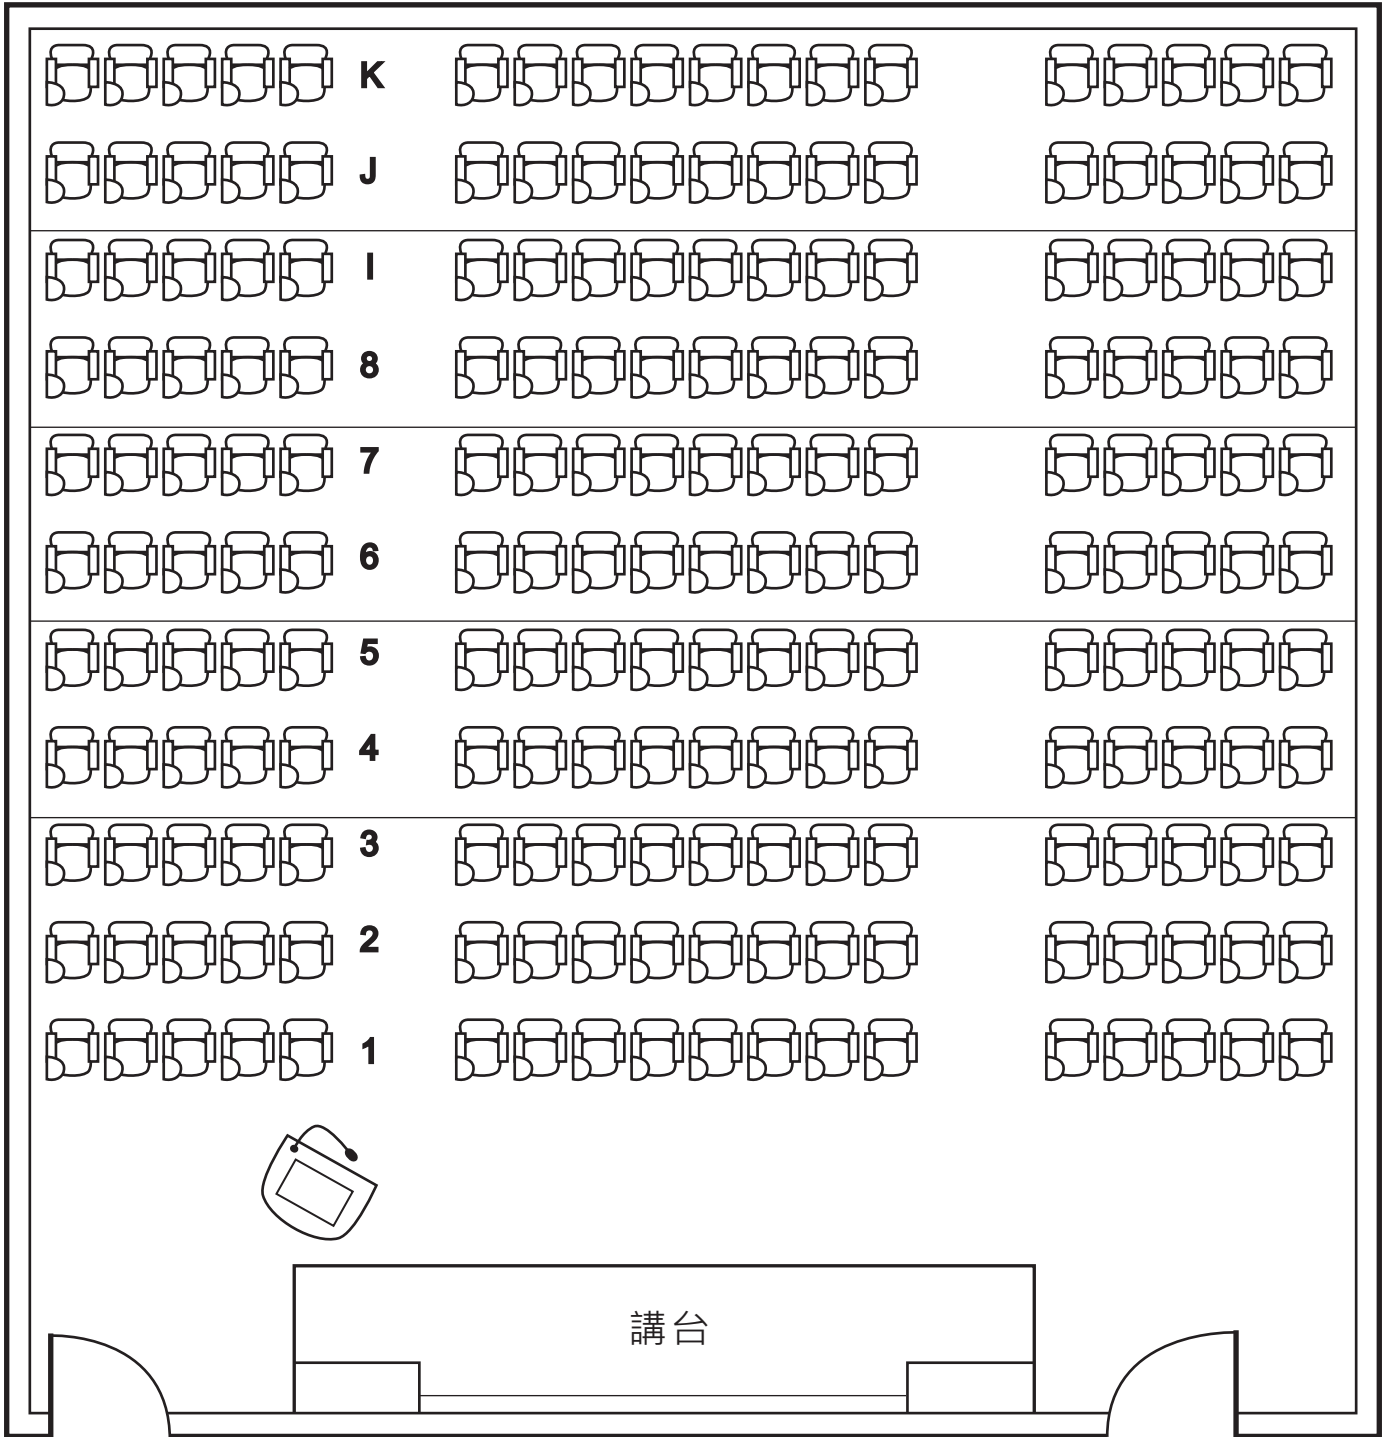

# 朝陽科技大學 設計大樓-禮堂

既可容納座椅 744 席位

朝陽科技大學 理工大樓 E-103

既可容納座椅 176 席位

# 朝陽科技大學 理工大樓 E-520

既可容納座椅 71 席位

朝陽科技大學 人文科技大樓 G-439

既可容納座椅 25 席位

# 朝陽科技大學 教學大樓-波錠廳

既可容納座椅 234席位

朝陽科技大學 管理大樓 T2-104

既可容納座椅 198 席位