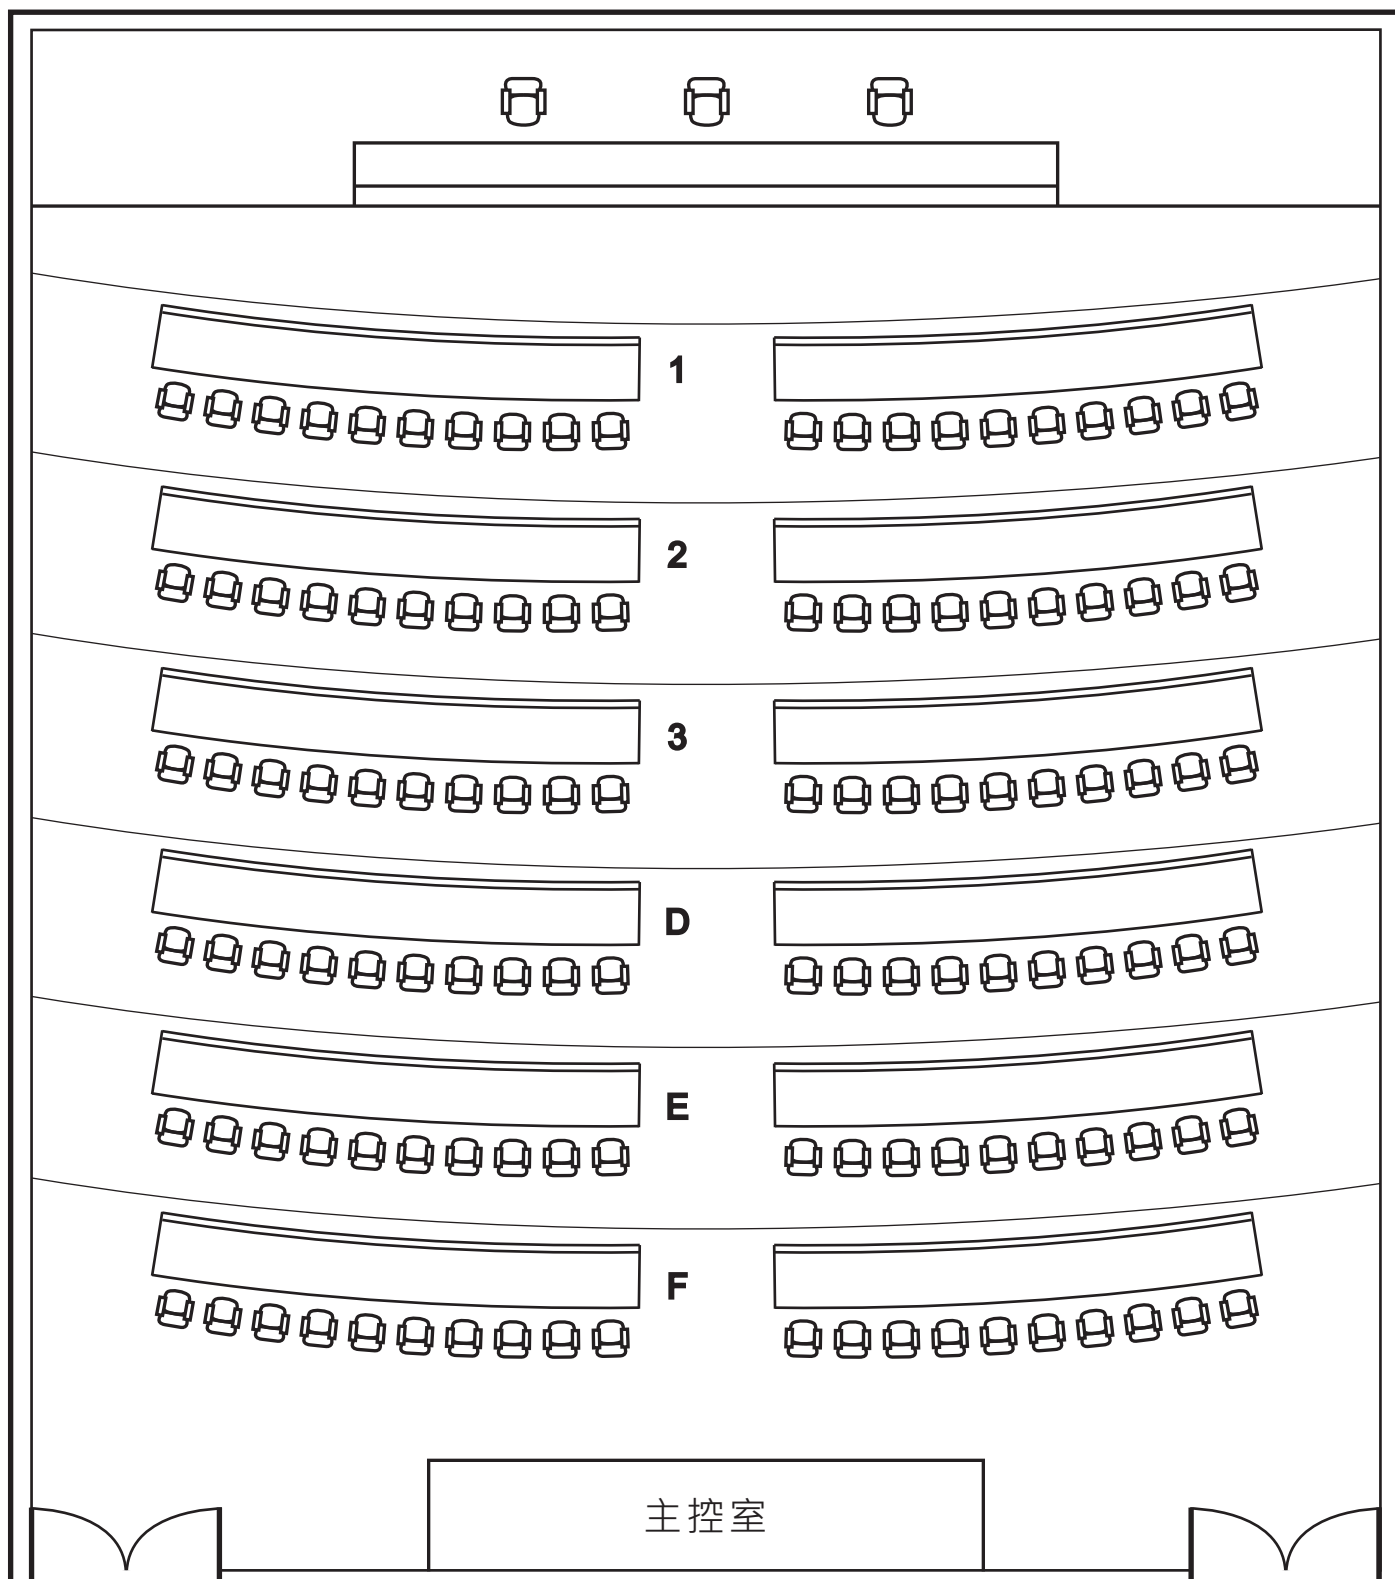

# 朝陽科技大學 行政大樓-二樓會議室

既可容納座椅 40 席位

# 朝陽科技大學 行政大樓-三樓簡報室

既可容納座椅 120席位

# 朝陽科技大學 行政大樓-五樓會議室

既可容納座椅 36 席位

# 朝陽科技大學 設計大樓 D-202

既可容納座椅 98 席位