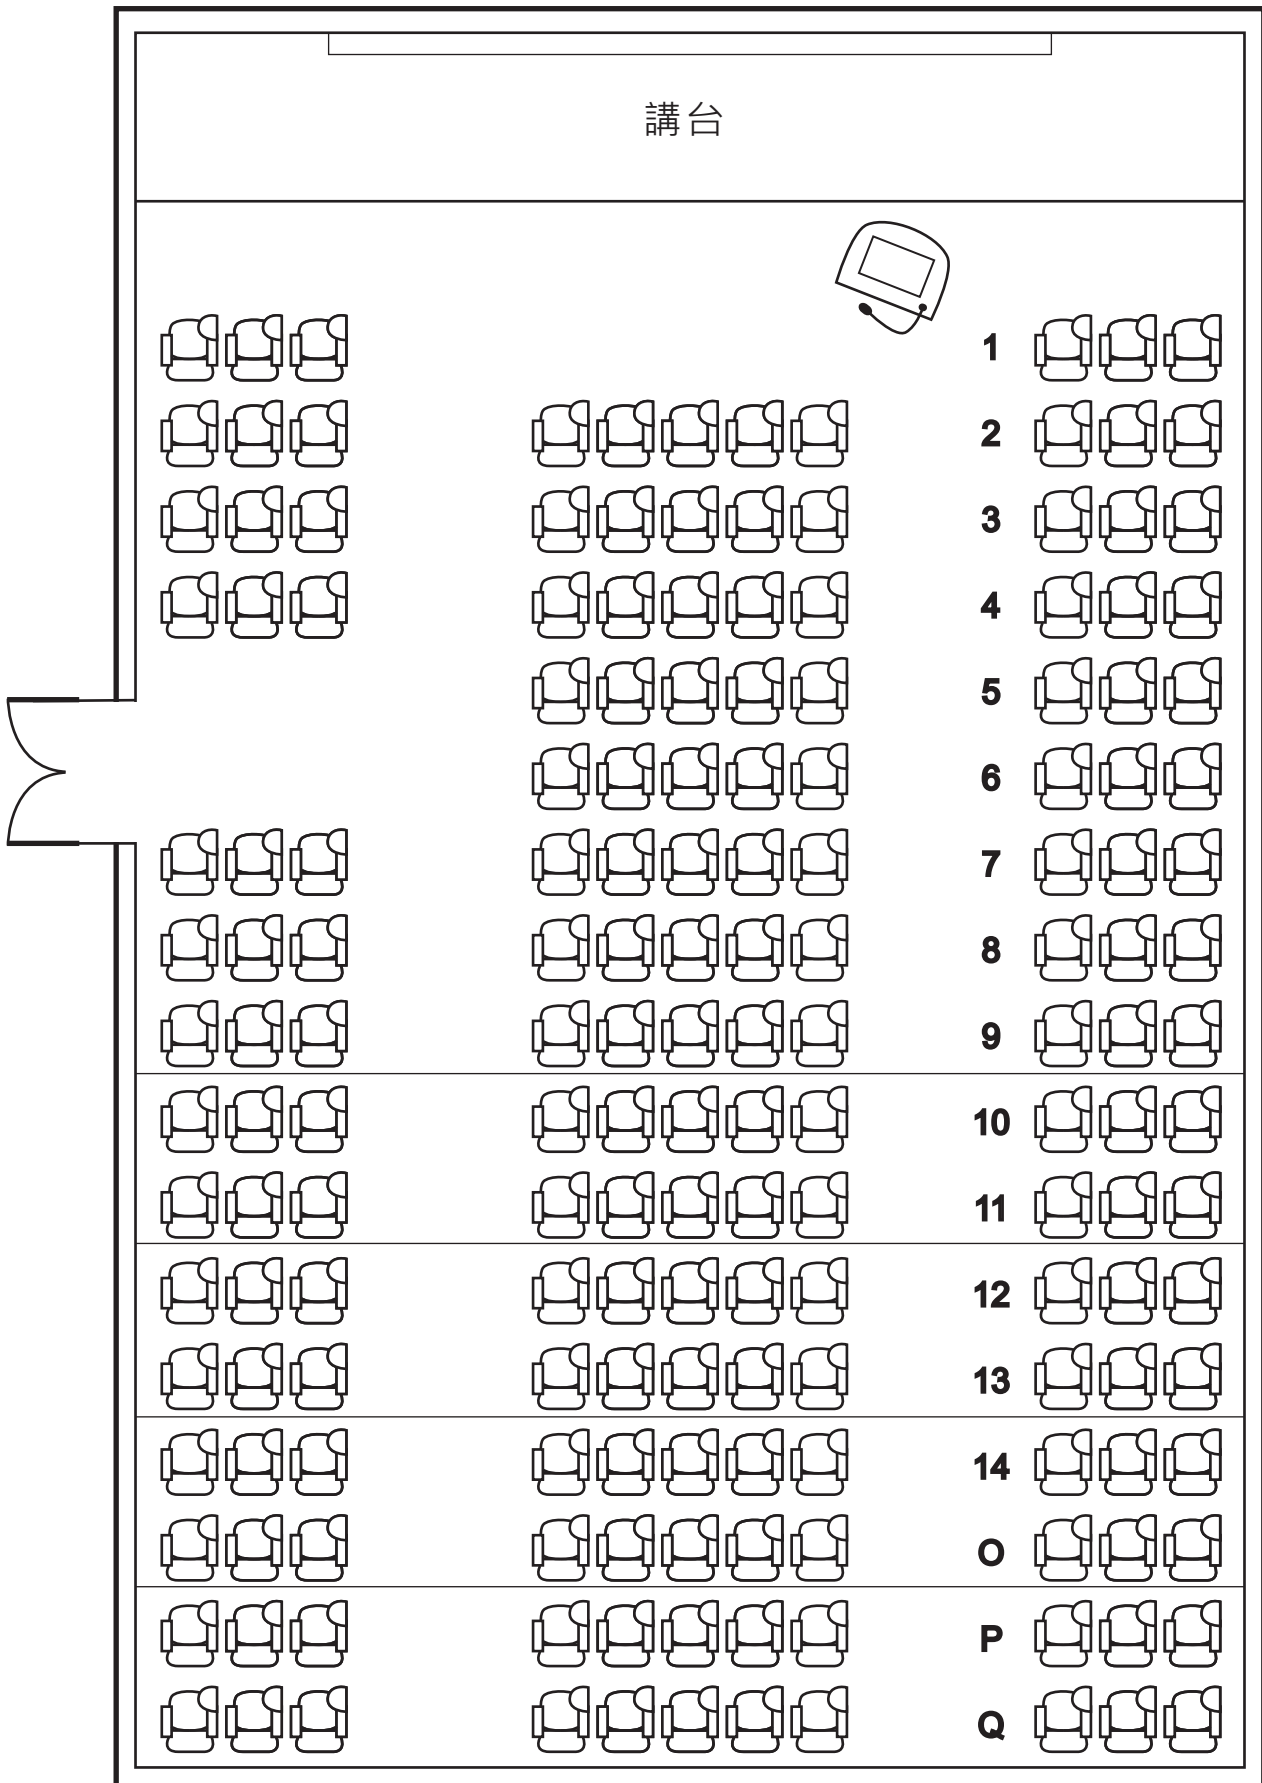

# 朝陽科技大學 設計大樓 D-202

既可容納座椅 98 席位

# 朝陽科技大學 設計大樓-禮堂

既可容納座椅 744 席位

朝陽科技大學 理工大樓 E-103

既可容納座椅 176 席位