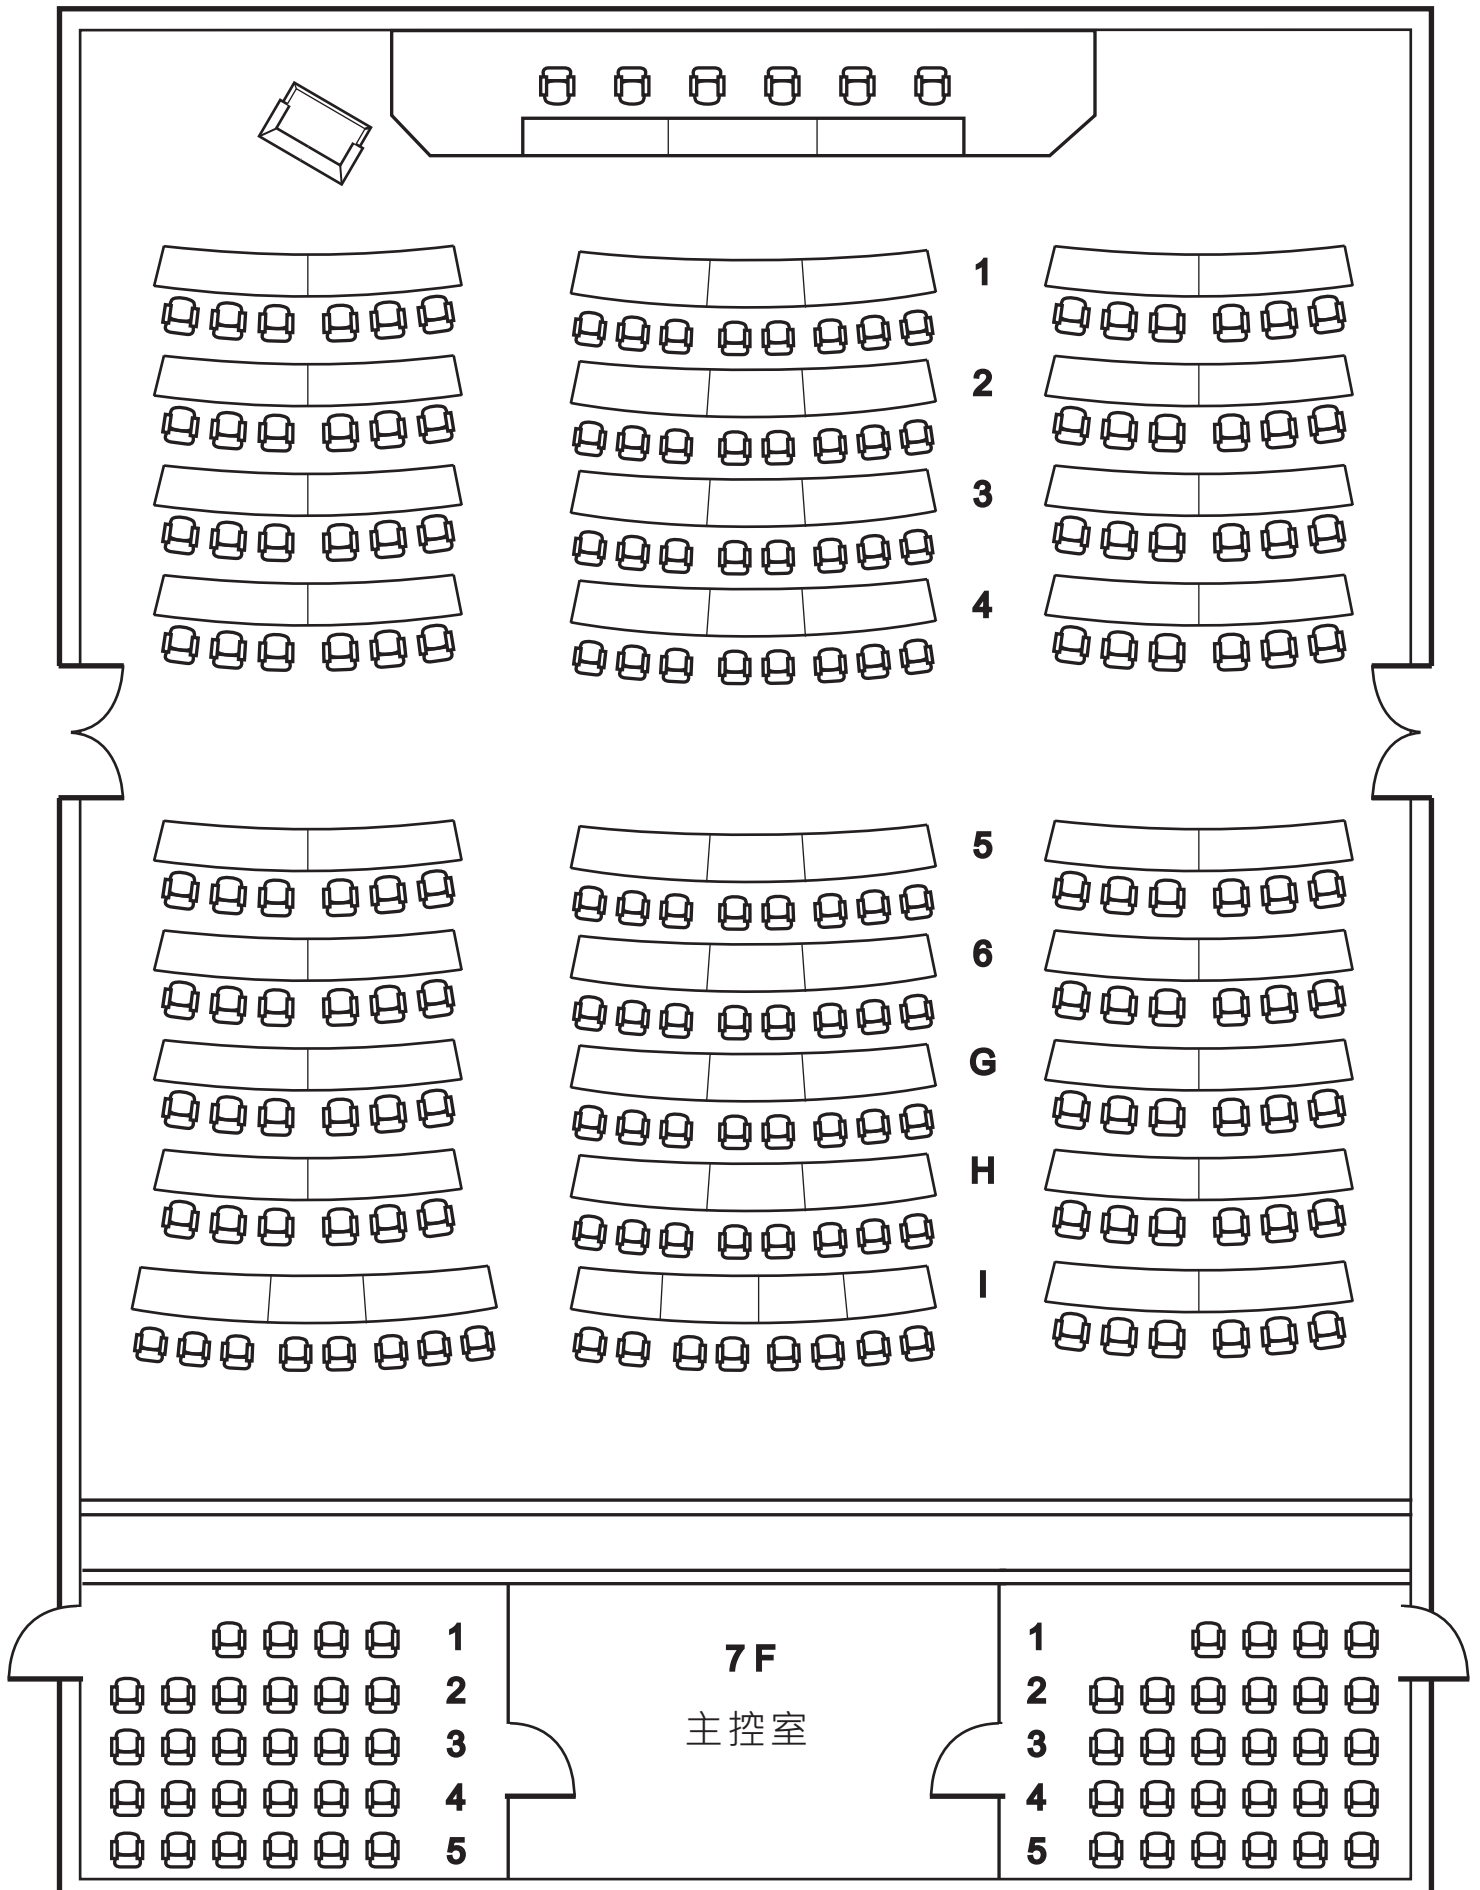

# 朝陽科技大學 行政大樓-二樓會議室

既可容納座椅 40 席位

# 朝陽科技大學 行政大樓-三樓簡報室

既可容納座椅 120席位

# 朝陽科技大學 行政大樓-五樓會議室

既可容納座椅 36 席位

# 朝陽科技大學 行政大樓-六樓會議廳

既可容納座椅 238席位