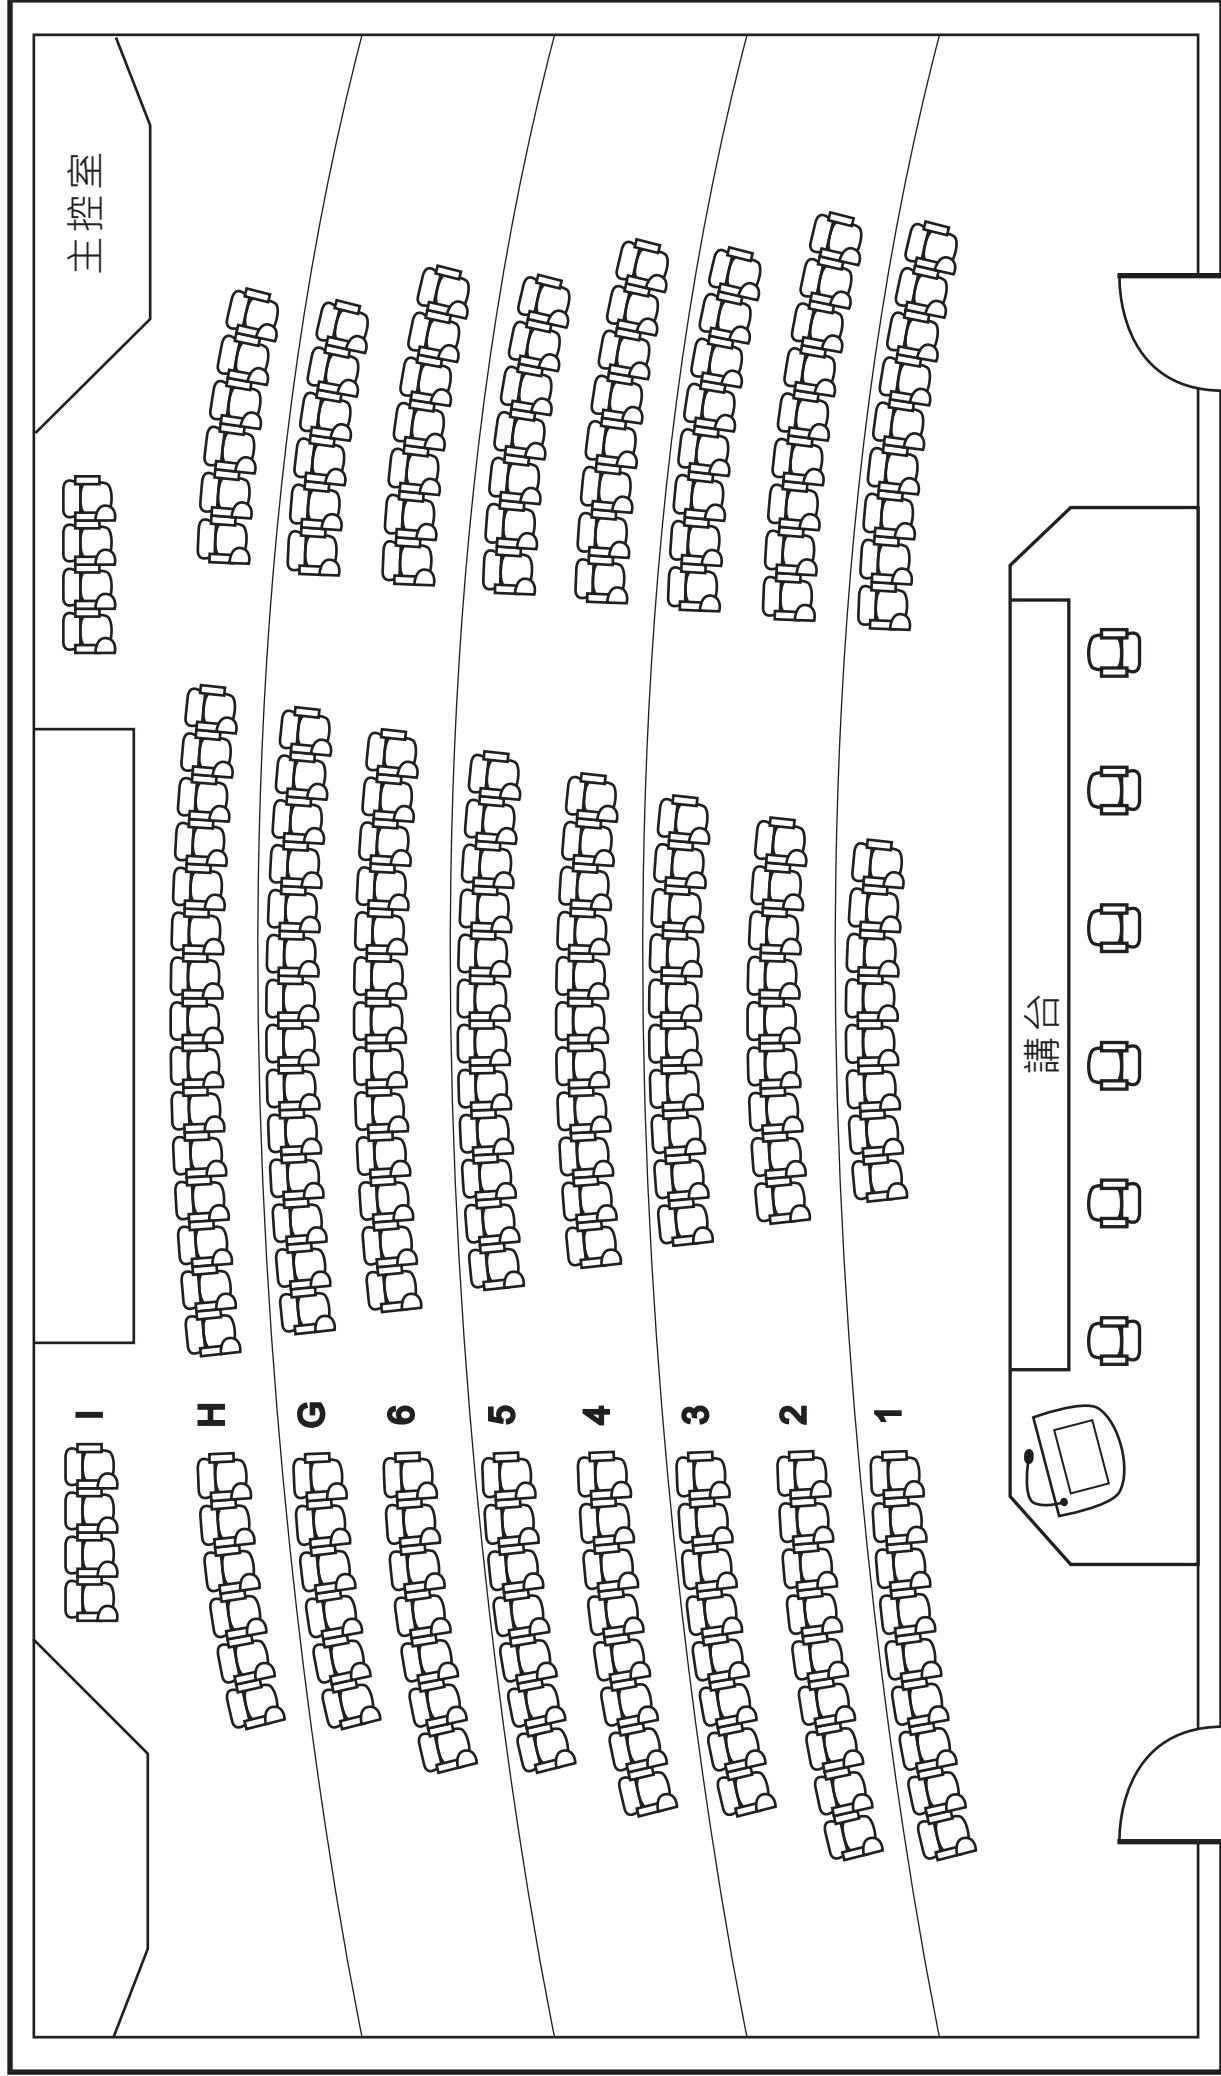

朝陽科技大學 管理大樓 T2-天生廳

既可容納座椅 220 席位