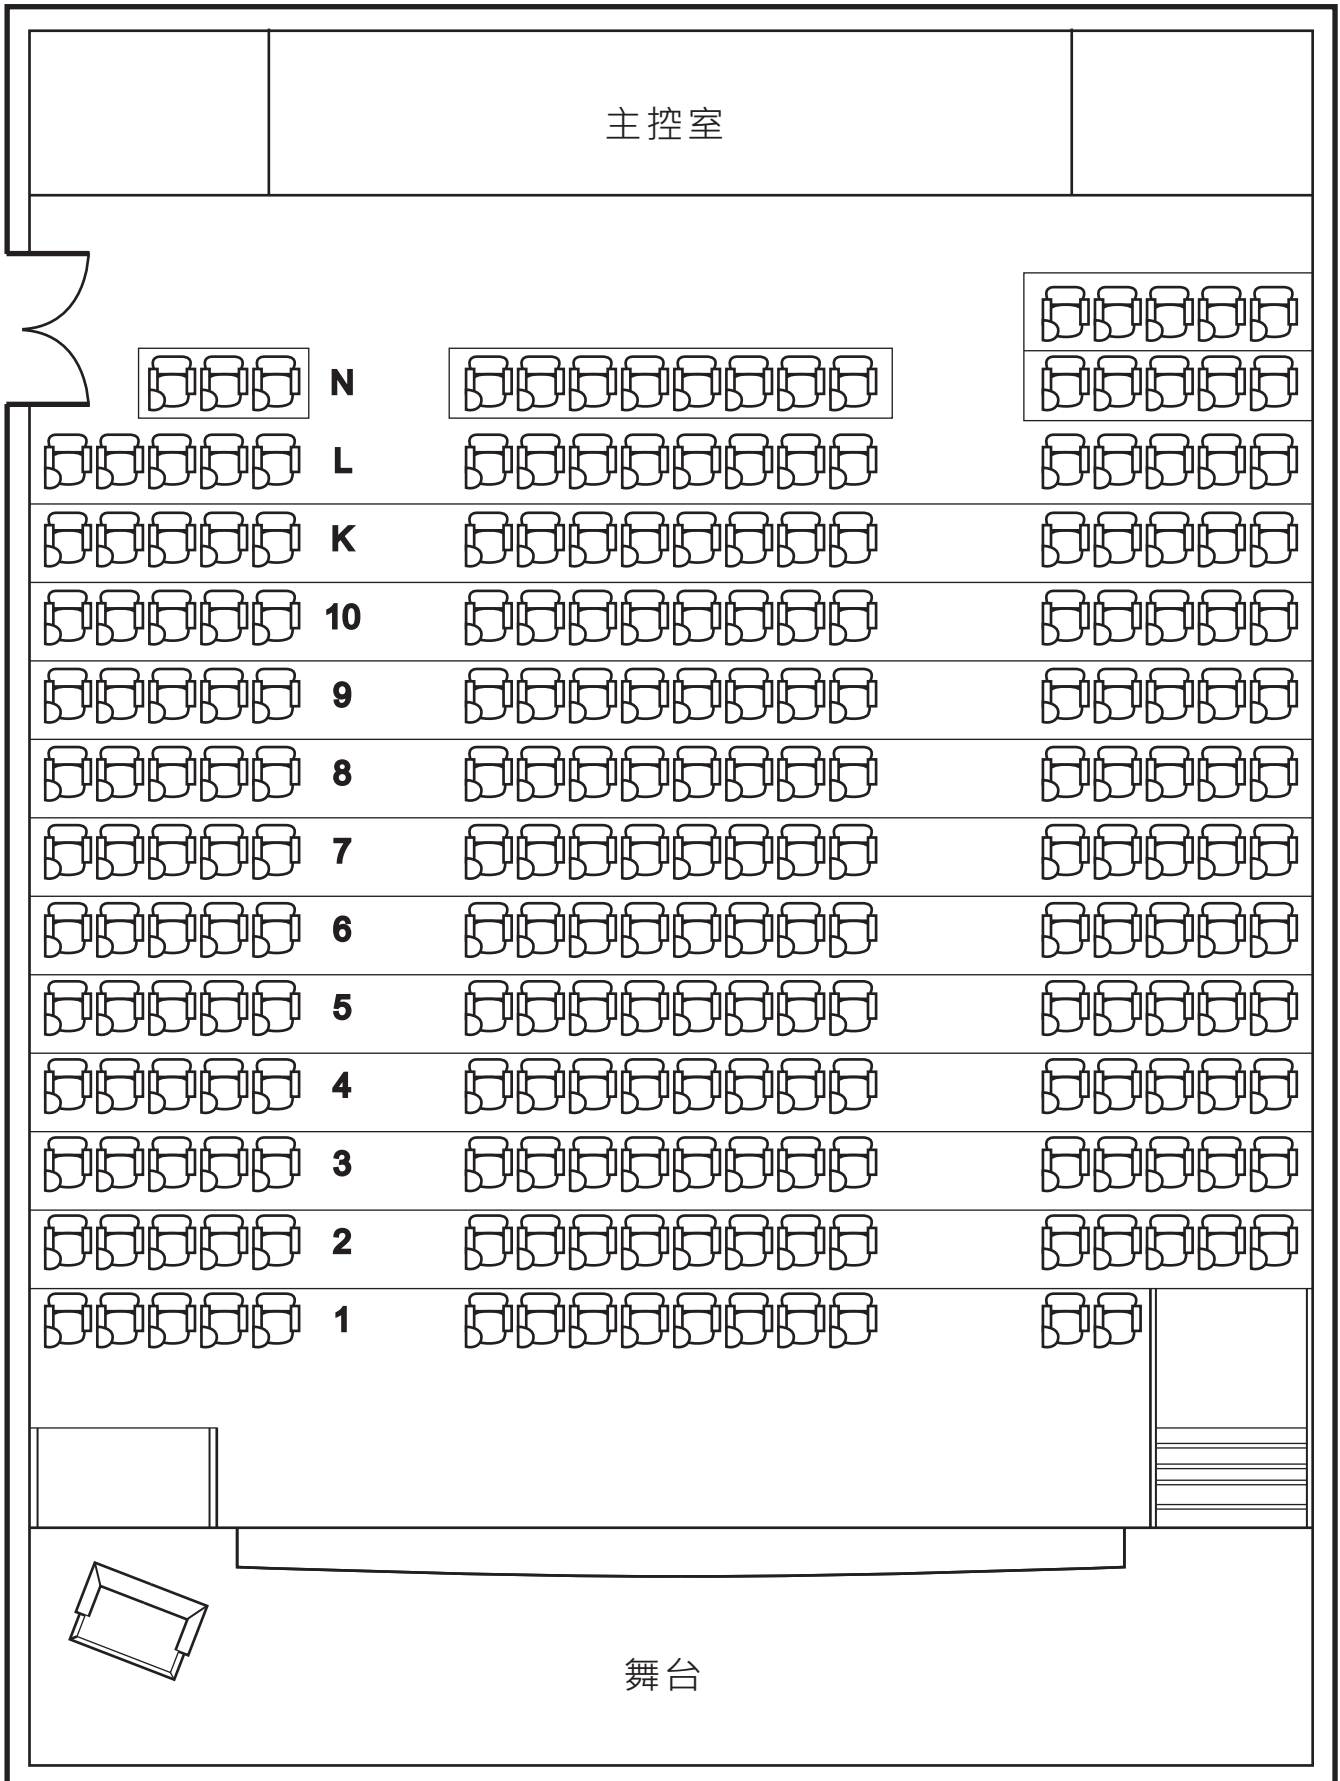

# 朝陽科技大學 理工大樓 E-520

既可容納座椅 71 席位

朝陽科技大學 人文科技大樓 G-439

既可容納座椅 25 席位

# 朝陽科技大學 教學大樓-波錠廳

既可容納座椅 234席位

朝陽科技大學 管理大樓 T2-104

既可容納座椅 198 席位