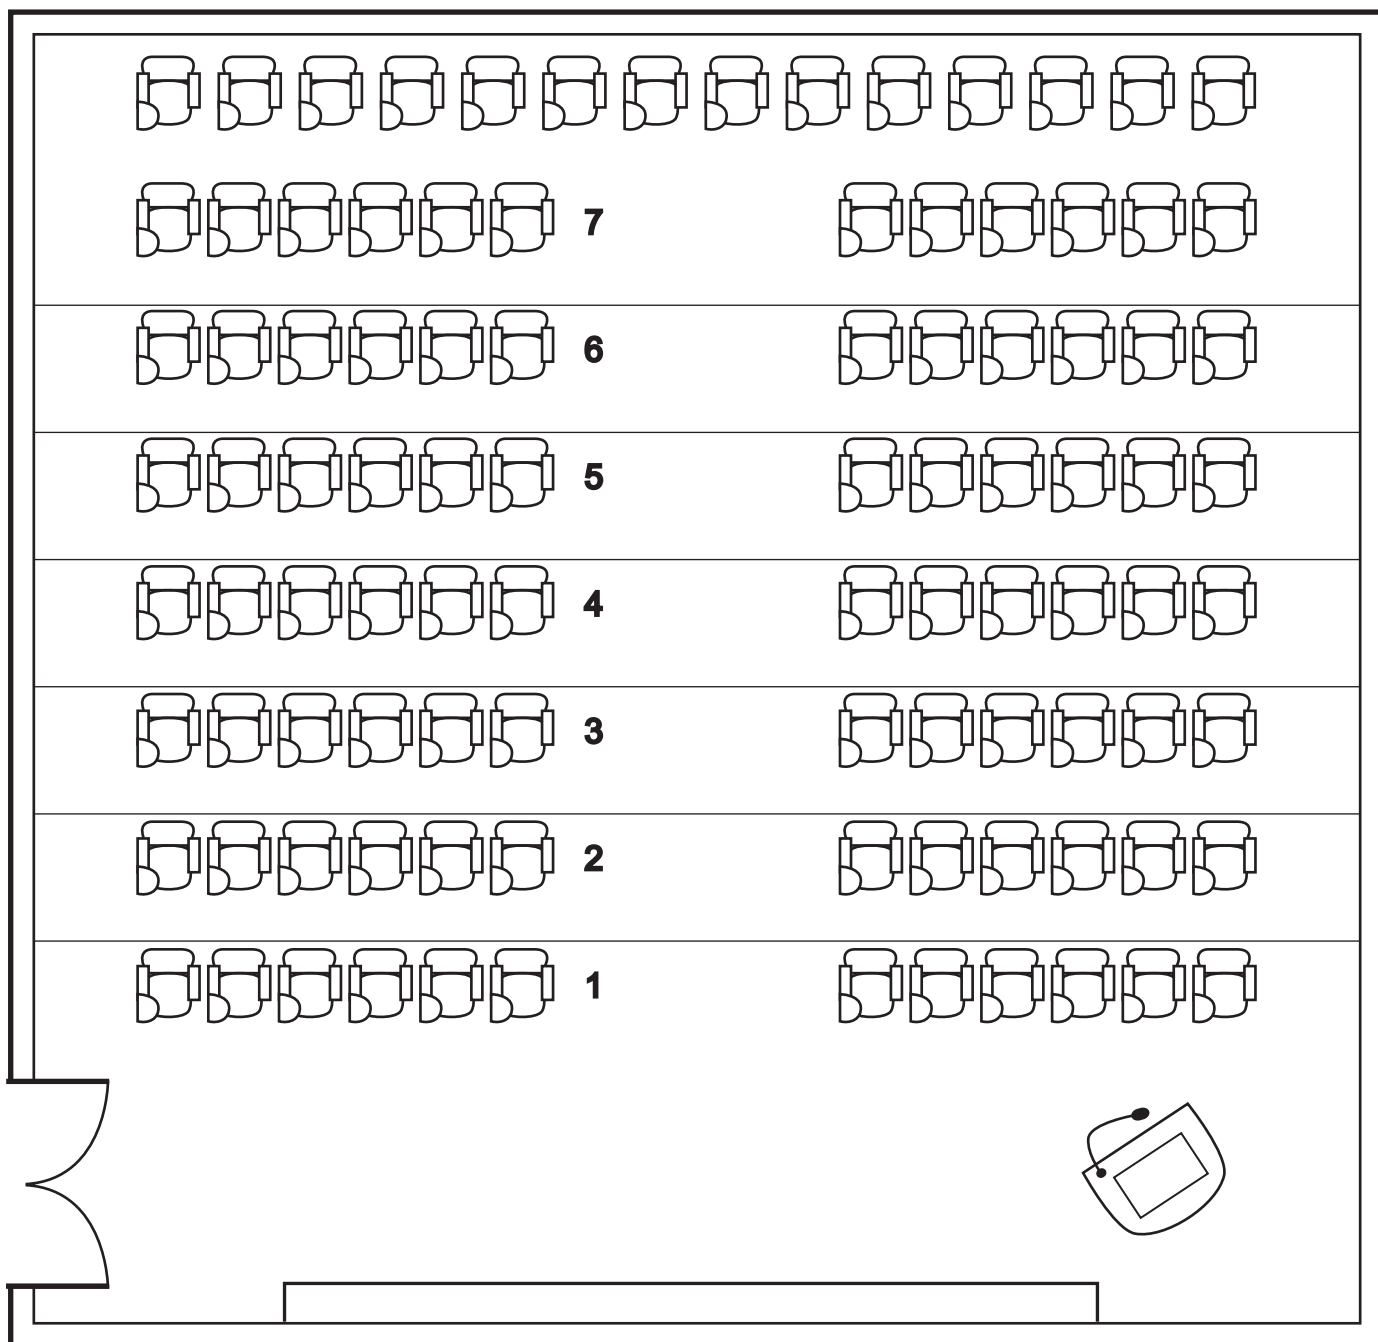

朝陽科技大學 設計大樓 D-202

既可容納座椅 98 席位