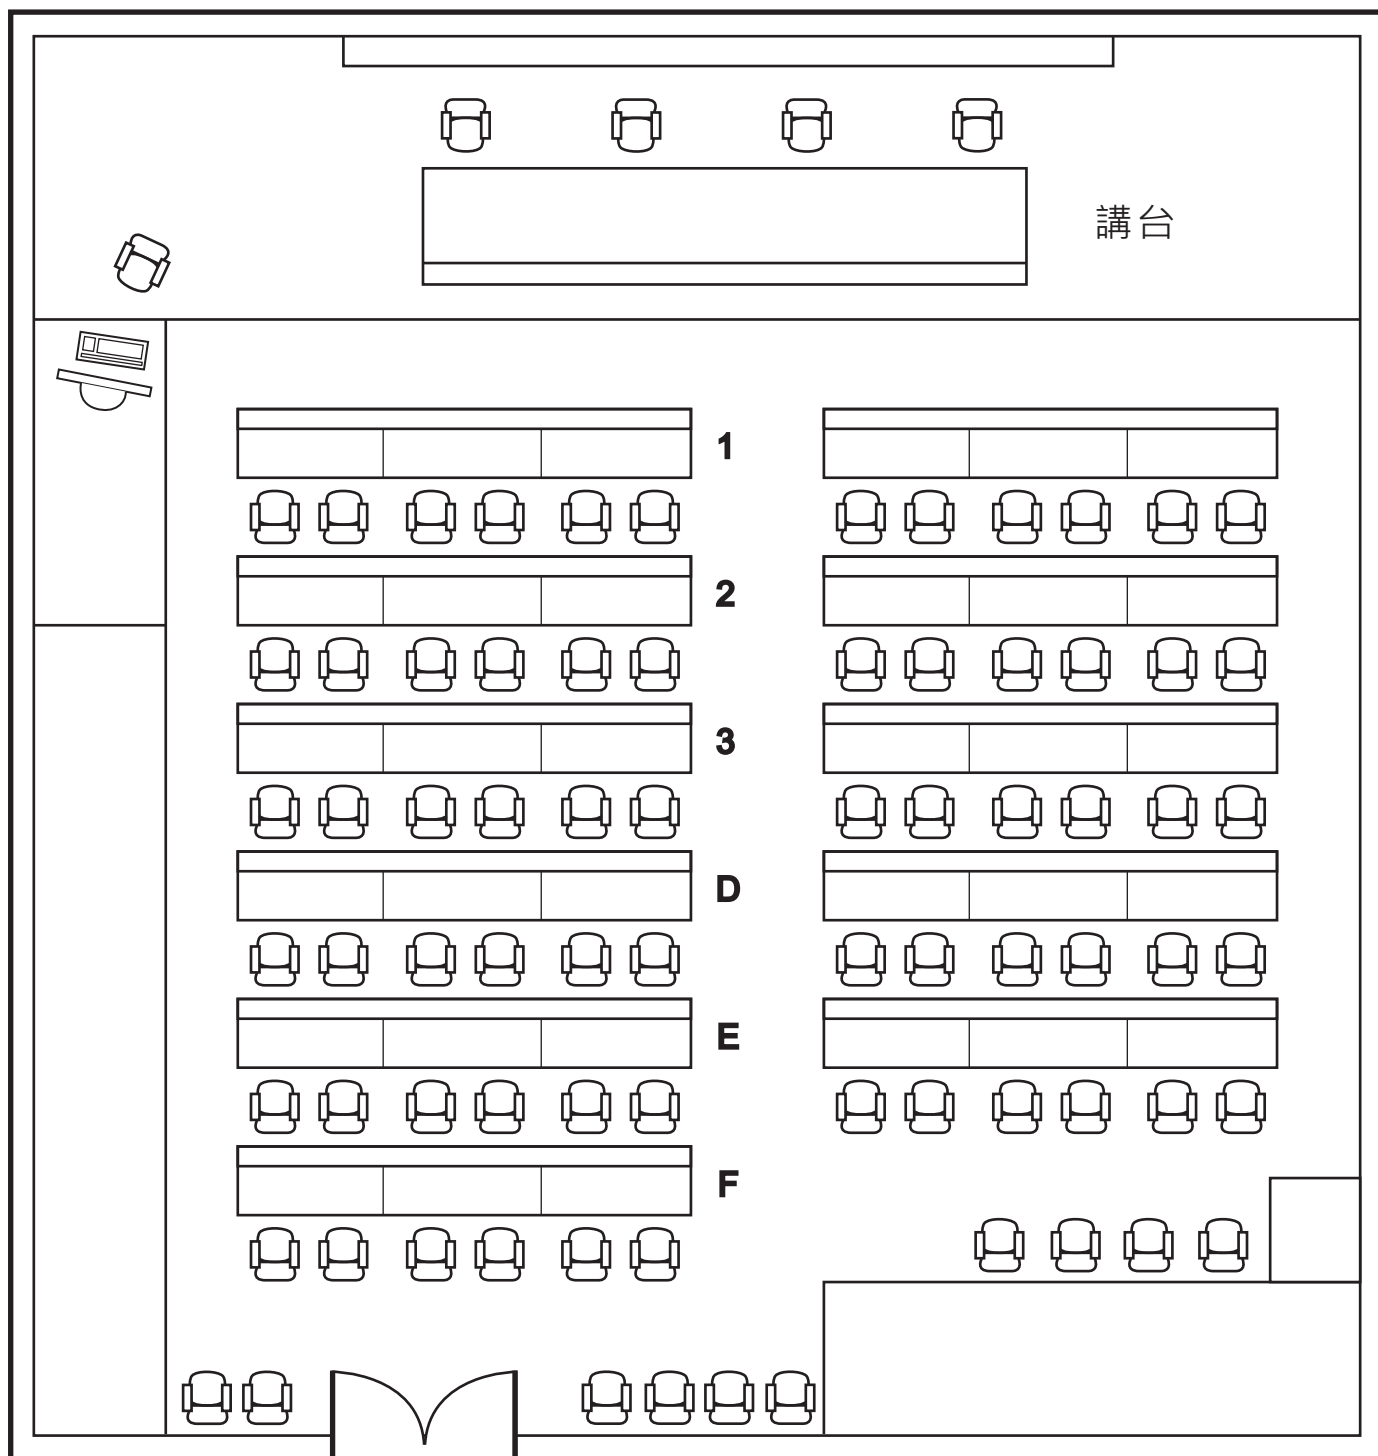

# 朝陽科技大學 設計大樓 D-202

既可容納座椅 98 席位

# 朝陽科技大學 設計大樓-禮堂

既可容納座椅 744 席位

朝陽科技大學 理工大樓 E-103

既可容納座椅 176 席位

# 朝陽科技大學 理工大樓 E-520

既可容納座椅 71 席位

朝陽科技大學 人文科技大樓 G-439

既可容納座椅 25 席位