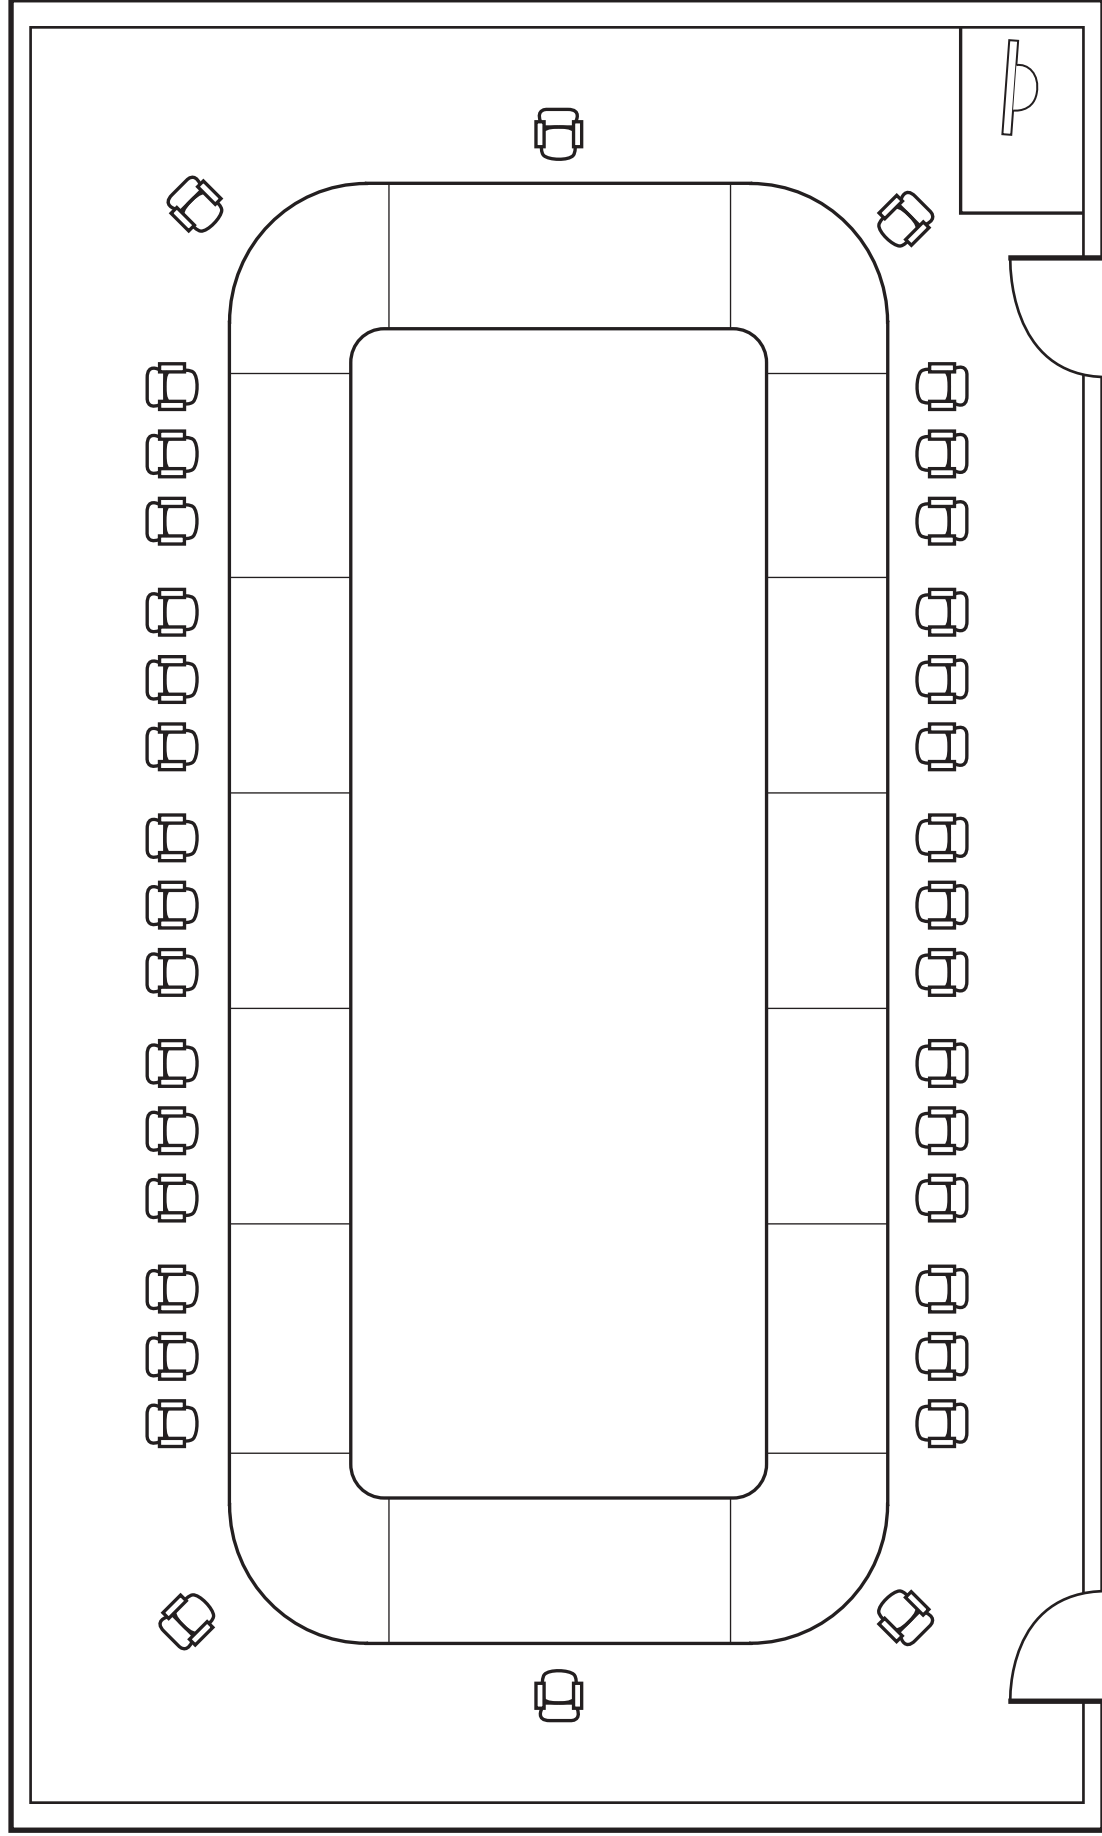

# 朝陽科技大學 行政大樓-二樓會議室

既可容納座椅 40 席位

# 朝陽科技大學 行政大樓-三樓簡報室

既可容納座椅 120席位

# 朝陽科技大學 行政大樓-五樓會議室

既可容納座椅 36 席位

# 朝陽科技大學 行政大樓-六樓會議廳

既可容納座椅 238席位