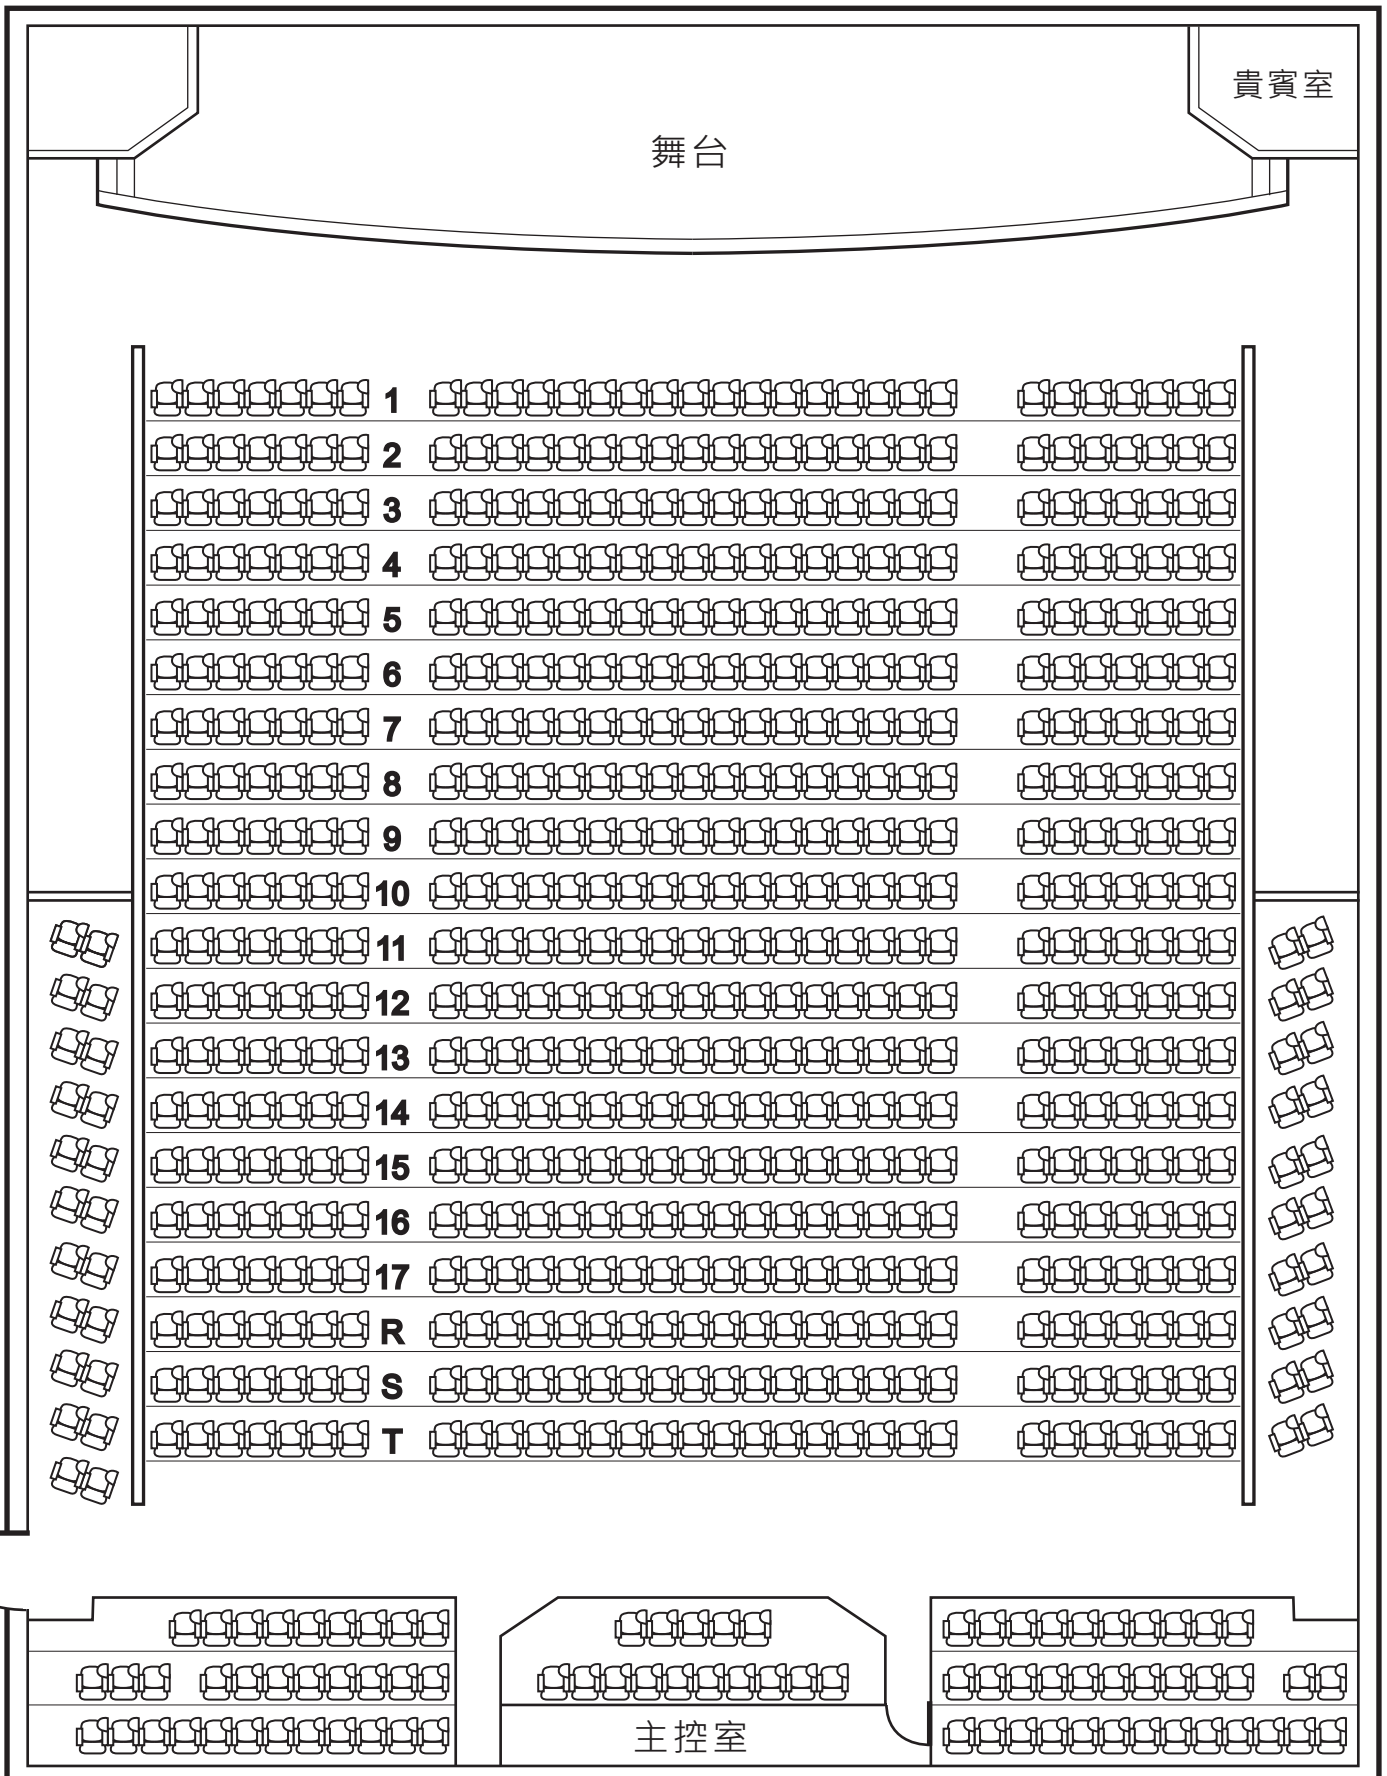

# 朝陽科技大學 行政大樓-二樓會議室

既可容納座椅 40 席位

# 朝陽科技大學 行政大樓-六樓會議廳

既可容納座椅 238席位

# 朝陽科技大學 設計大樓 D-202

既可容納座椅 98 席位

# 朝陽科技大學 設計大樓-禮堂

既可容納座椅 744 席位

朝陽科技大學 理工大樓 E-103

既可容納座椅 176 席位