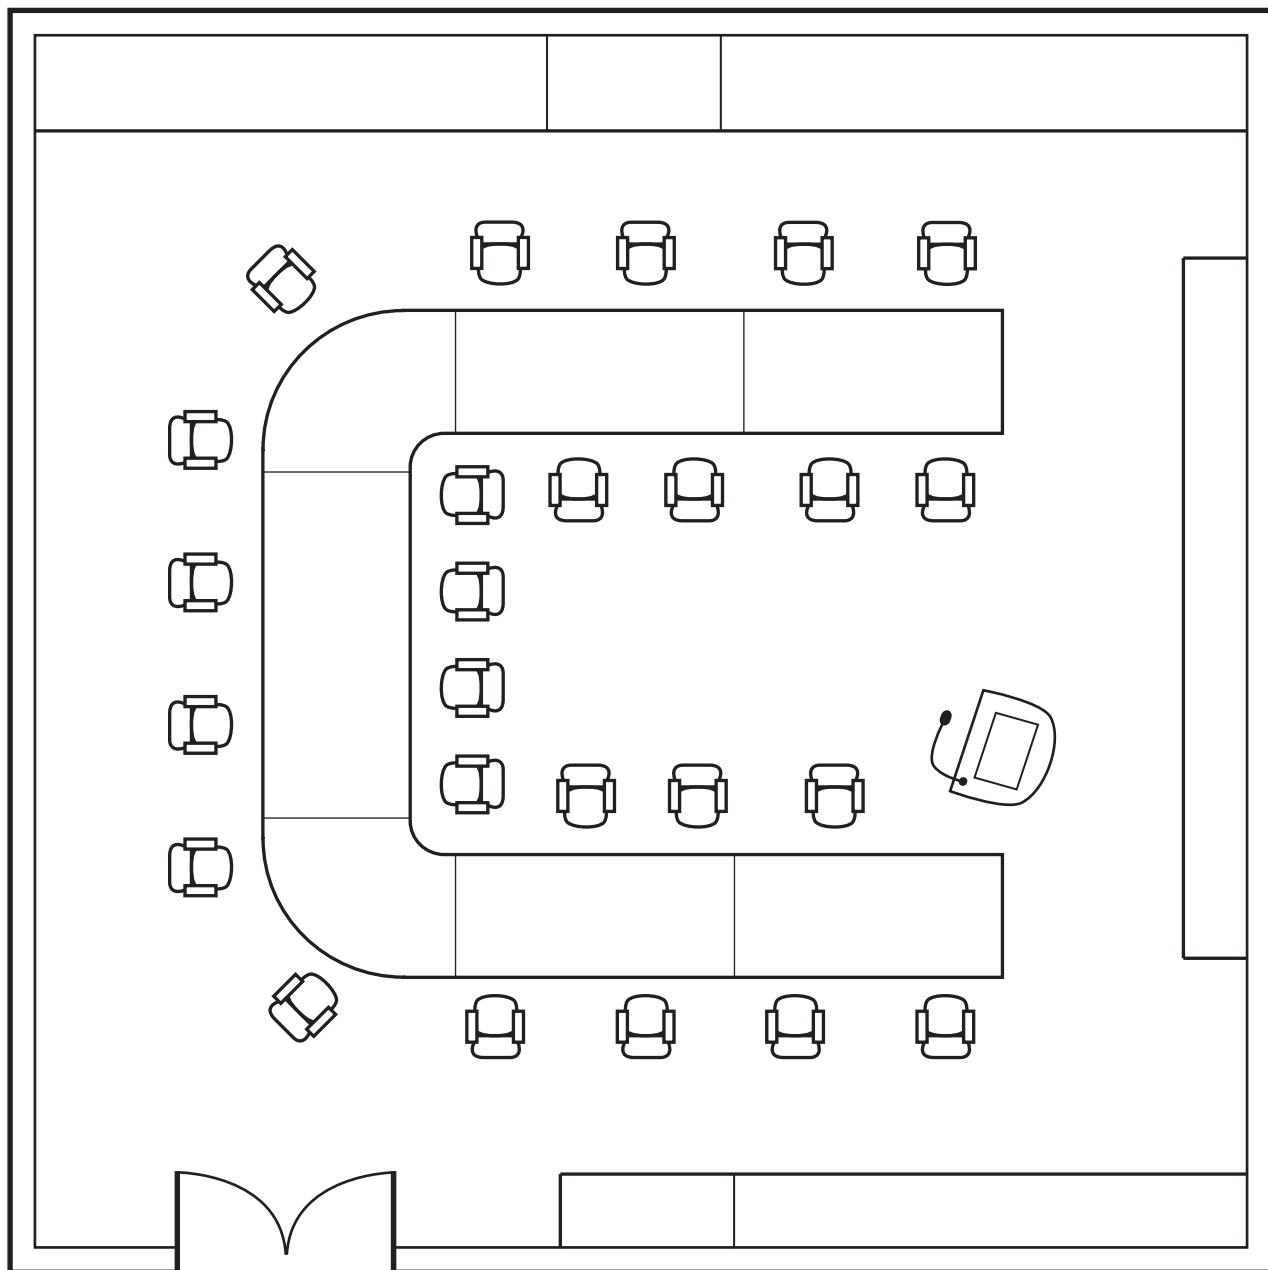

# 朝陽科技大學 理工大樓 E-520

既可容納座椅 71 席位

朝陽科技大學 人文科技大樓 G-439

既可容納座椅 25 席位

# 朝陽科技大學 教學大樓-波錠廳

既可容納座椅 234席位

朝陽科技大學 管理大樓 T2-104

既可容納座椅 198 席位