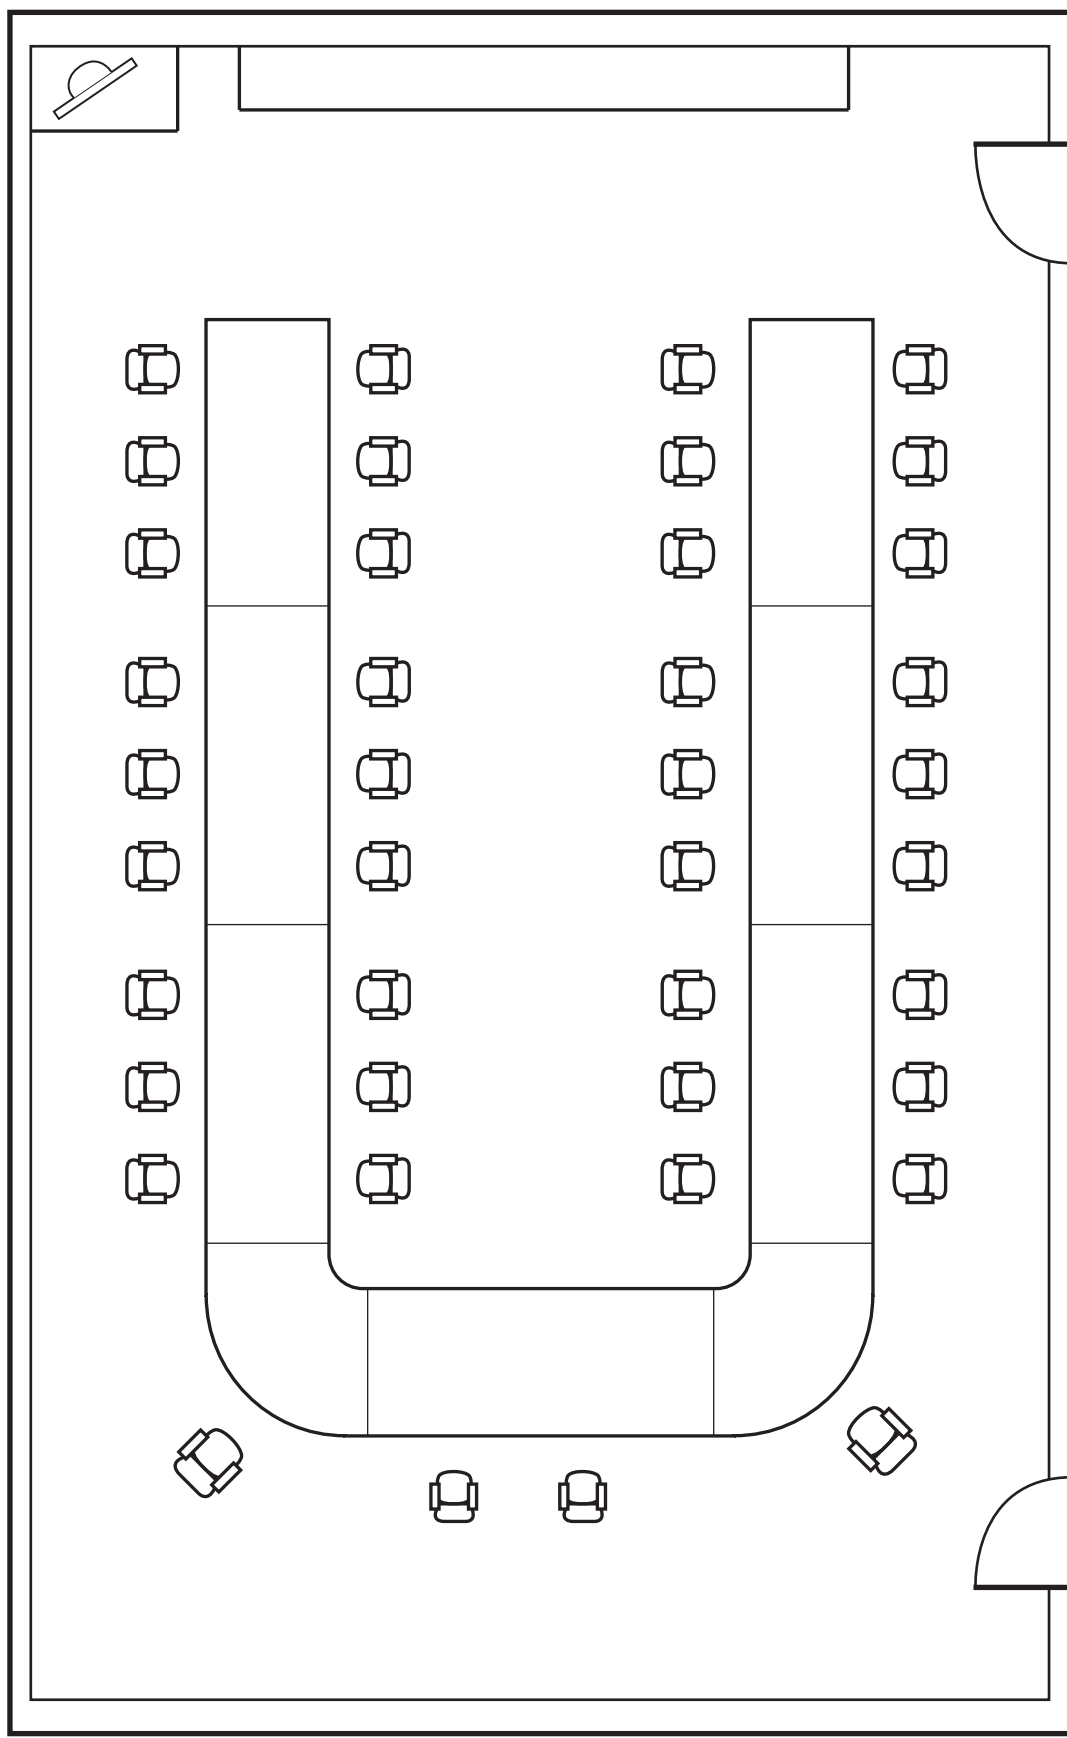

# 朝陽科技大學 行政大樓-二樓會議室

既可容納座椅 40 席位

# 朝陽科技大學 行政大樓-三樓簡報室

既可容納座椅 120席位

# 朝陽科技大學 行政大樓-五樓會議室

既可容納座椅 36 席位