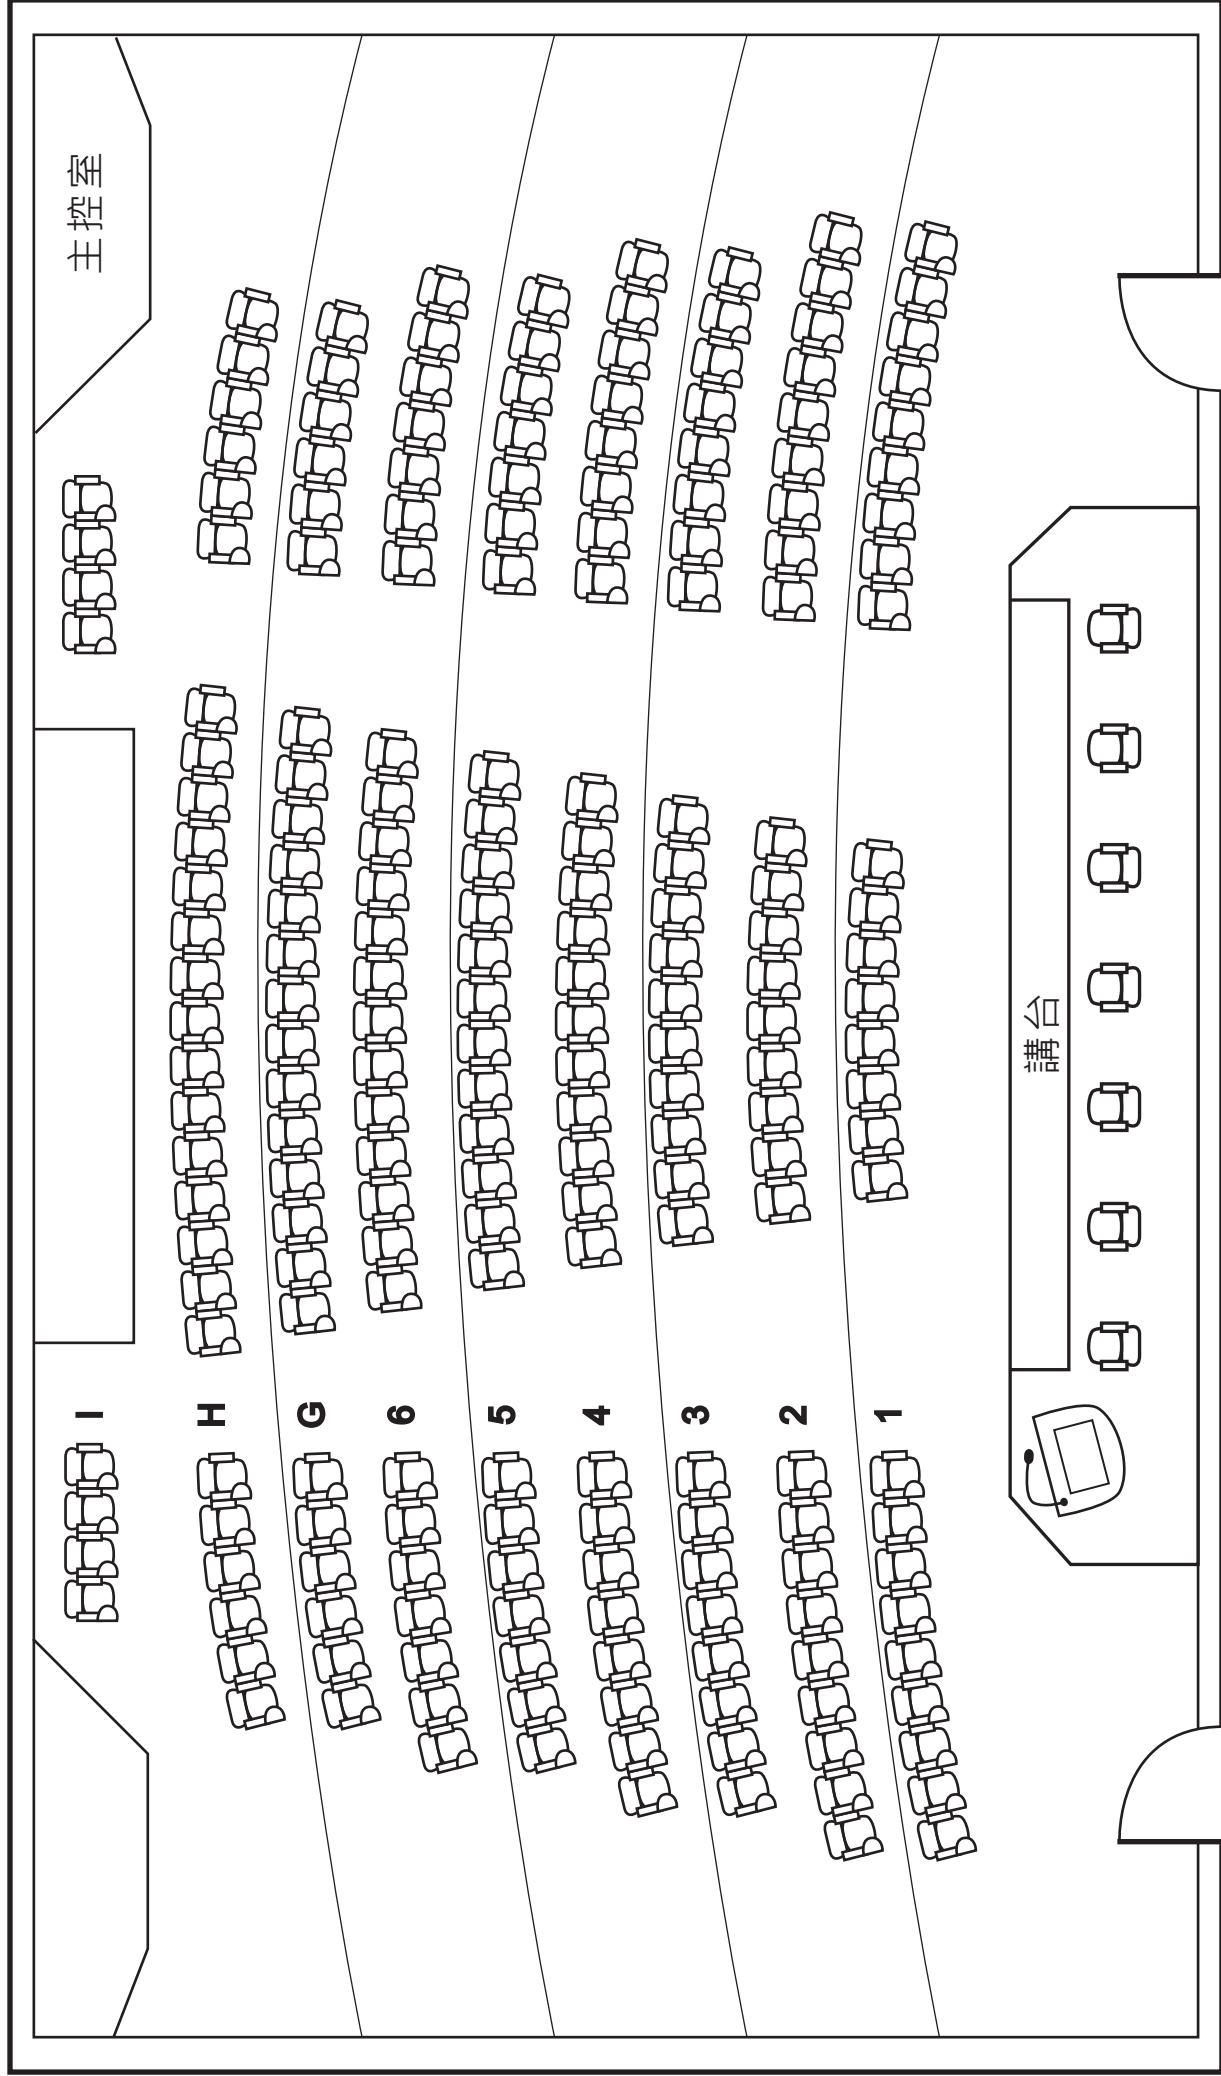

朝陽科技大學 管理大樓 T2-時選廳

既可容納座椅 220 席位