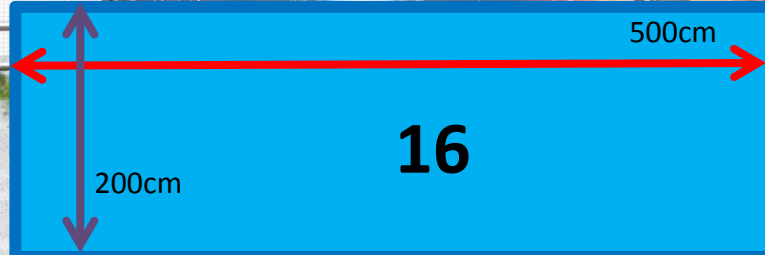

朝陽科技大學  
校園懸掛大型海報之位置與編號

Where are you now?  
101學年度起入學者適用外語能力畢業指標新辦法，  
共提供3選項，可擇一做為畢業指標

- ① 英文檢定
- ② 其他外語檢定
- ③ 英文口語評量

勿遮住升降梯

海豚廣場 蓮花池 08:30-17:00  
指導單位：朝陽科技大學 學生事務處 課外活動組  
主辦單位：朝陽科技大學第二十屆學生會

240cm 17 680cm

180cm 18 680cm

180cm 19 680cm

180cm 20 677cm

180cm 21 677cm

編號27

第一宿舍道路前方(設計大樓及T1大樓後方及右方)海豚藝術牆廣場前欄杆