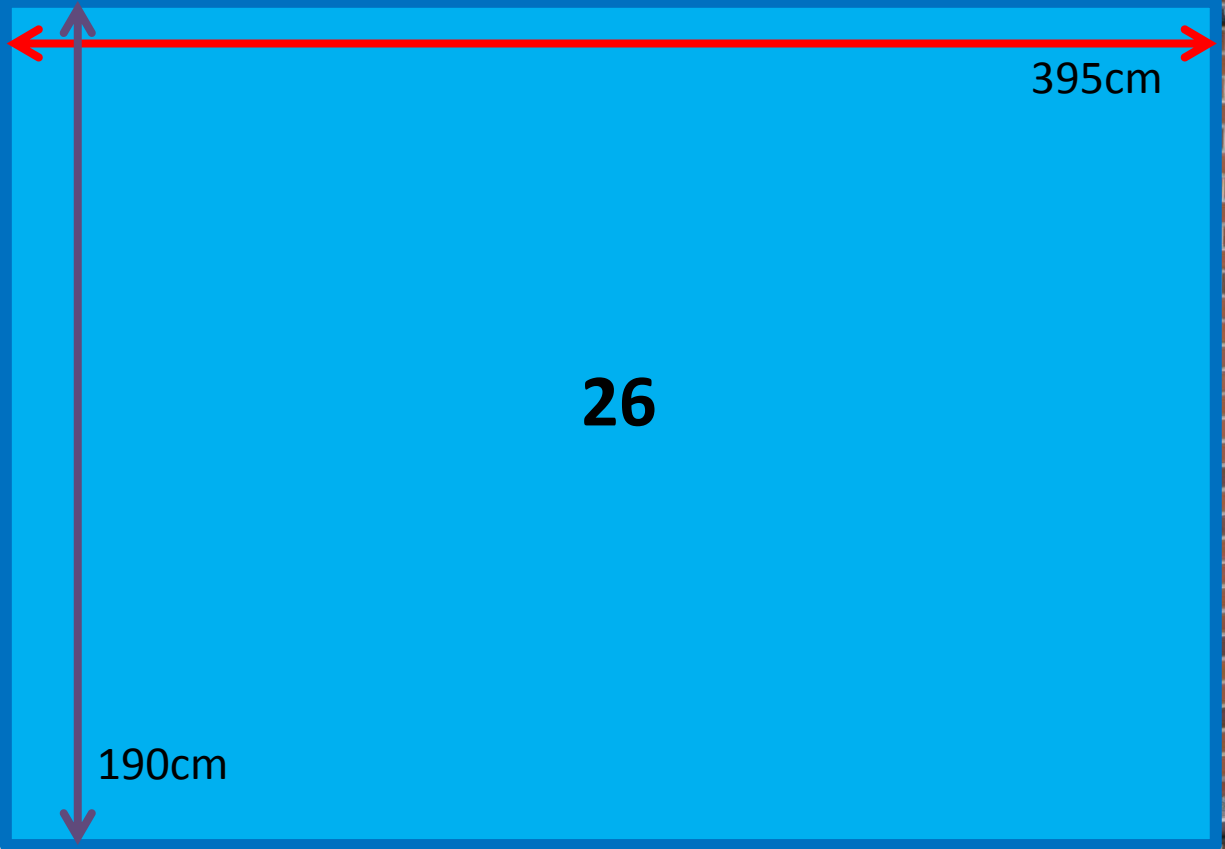

180cm 18 680cm

180cm 19 680cm

180cm 20 677cm

180cm 21 677cm

編號27

第一宿舍道路前方(設計大樓及T1大樓後方及右方)海豚藝術牆廣場前欄杆