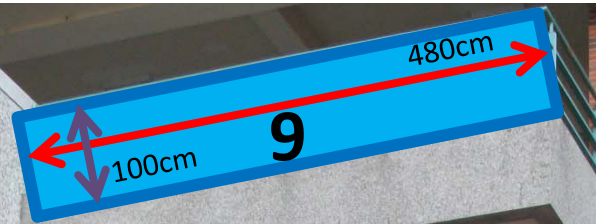

朝陽科技大學  
校園懸掛大型海報之位置與編號

Where are you now?  
101學年度起入學者適用外語能力畢業指標新辦法，  
共提供3選項，可擇一做為畢業指標

- ① 英文檢定
- ② 其他外語檢定
- ③ 英文口語評量

勿遮住升降梯

海豚廣場 蓮花池 08:30-17:00  
指導單位：朝陽科技大學 學生事務處 課外活動組  
主辦單位：朝陽科技大學第二十屆學生會

240cm 17 680cm

180cm 18 680cm

180cm 19 680cm

180cm 20 677cm

180cm 21 677cm

編號27

第一宿舍道路前方(設計大樓及T1大樓後方及右方)海豚藝術牆廣場前欄杆