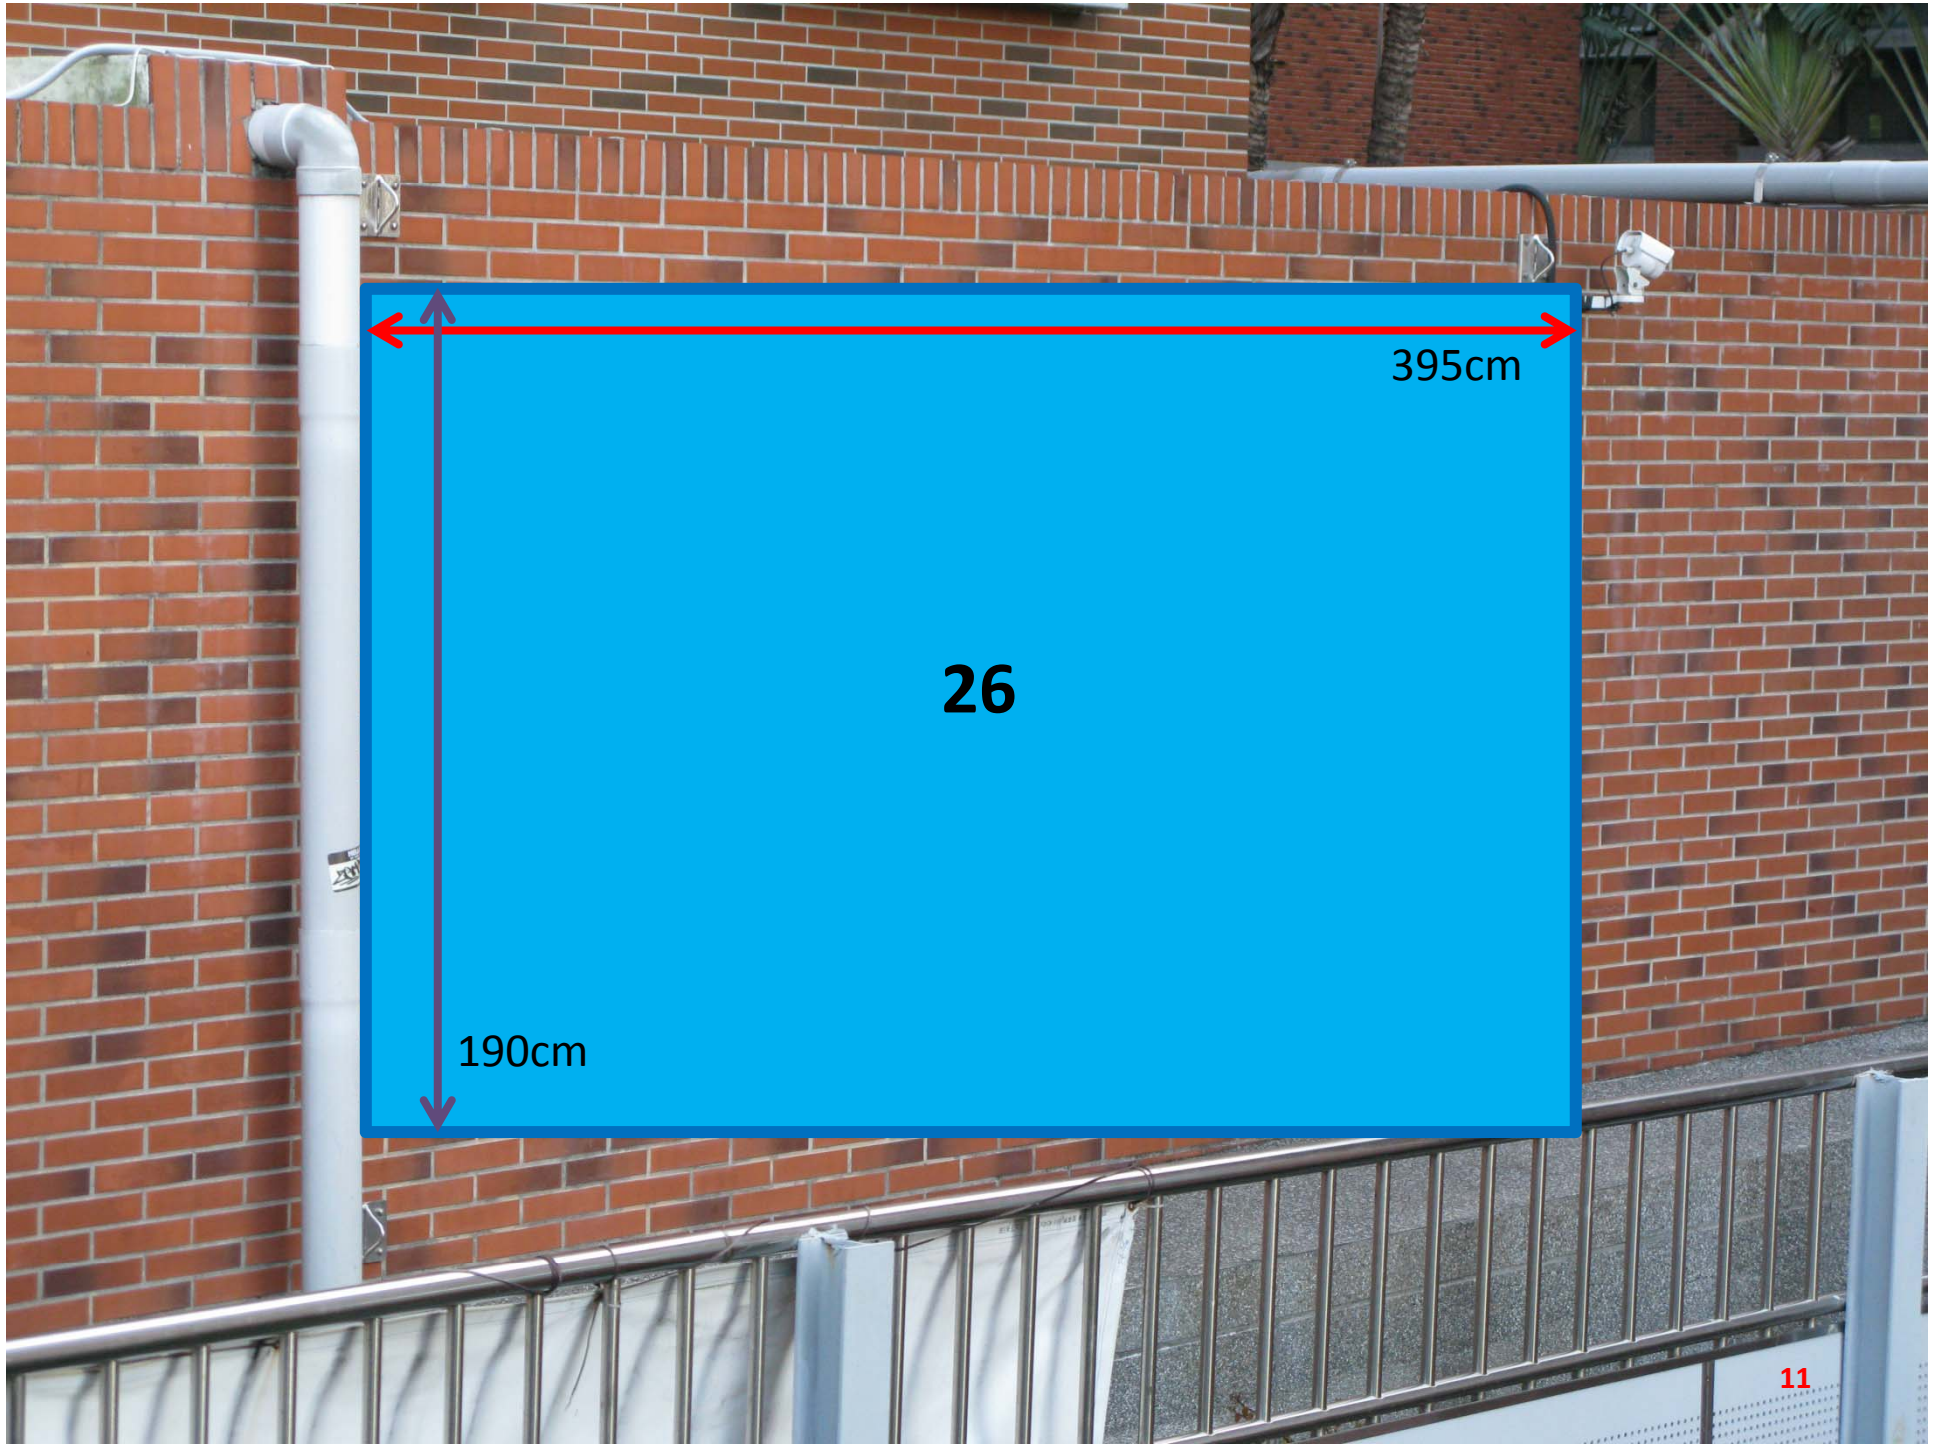

180cm 18 680cm

180cm 19 680cm

180cm 20 677cm

180cm 21 677cm

編號27

第一宿舍道路前方(設計大樓及T1大樓後方及右方)海豚藝術牆廣場前欄杆