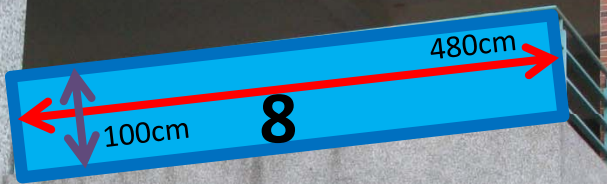

朝陽科技大學  
校園懸掛大型海報之位置與編號

Where are you now?  
101學年度起入學者適用外語能力畢業指標新辦法，  
共提供3選項，可擇一做為畢業指標

- ① 英文檢定
- ② 其他外語檢定
- ③ 英文口語評量

勿遮住升降梯

海豚廣場 蓮花池 08:30-17:00  
指導單位：朝陽科技大學 學生事務處 課外活動組  
主辦單位：朝陽科技大學第二十屆學生會

240cm 17 680cm

180cm 18 680cm

180cm 19 680cm

180cm 20 677cm

180cm 21 677cm

編號27

第一宿舍道路前方(設計大樓及T1大樓後方及右方)海豚藝術牆廣場前欄杆