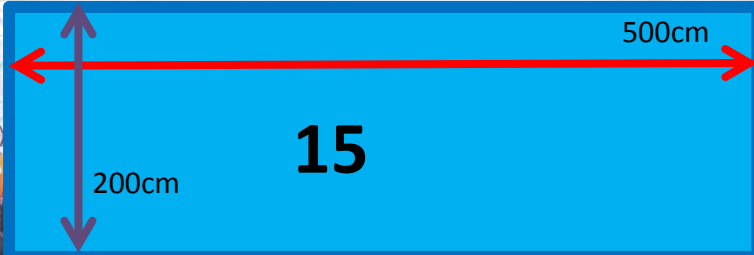

朝陽科技大學  
校園懸掛大型海報之位置與編號

Where are you now?  
101學年度起入學者適用外語能力畢業指標新辦法，  
共提供3選項，可擇一做為畢業指標

- ① 英文檢定
- ② 其他外語檢定
- ③ 英文口語評量

勿遮住升降梯

海豚廣場 蓮花池 08:30-17:00  
指導單位：朝陽科技大學 學生事務處 課外活動組  
主辦單位：朝陽科技大學第二十屆學生會

240cm 17 680cm

180cm 18 680cm

180cm 19 680cm

180cm 20 677cm

180cm 21 677cm

編號27

第一宿舍道路前方(設計大樓及T1大樓後方及右方)海豚藝術牆廣場前欄杆